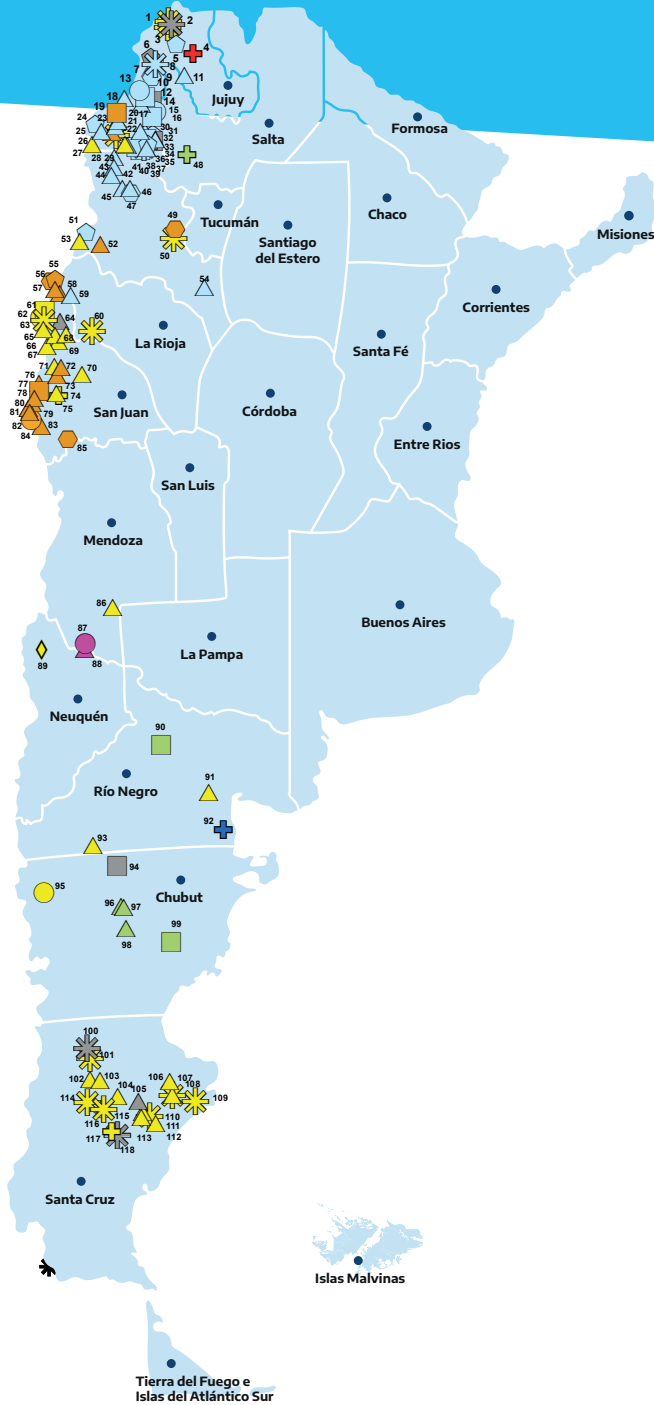

# Status of Mining Projects

- |  |                               |
|--|-------------------------------|
| 1 - Ajedrez                                | 61 - Lama                     |
| 2 - Córdoba                                | 62 - Taguas                   |
| 3 - Puna Operation                         | 63 - Veladero                 |
| 4 - Aguilar                                | 64 - El Fierro                |
| 5 - Sal de Oro                             | 65 - Zancarron                |
| 6 - Salar de Olaroz                        | 66 - Las Openas               |
| 7 - La Providencia                         | 67 - Del Carmen               |
| 8 - Caucharí                               | 68 - Jagüelito                |
| 9 - Caucharí-Olaroz                        | 69 - Altos del Cura           |
| 10 - Salar de Caucharí                     | 70 - Hulillan                 |
| 11 - Salinas Grandes                       | 71 - Don Julio                |
| 12 - Pular                                 | 72 - Valle de Chita           |
| 13 - Rincón                                | 73 - San Francisco            |
| 14 - Salar del Rincón                      | 74 - Casposo                  |
| 15 - El Quevar                             | 75 - Manantiales              |
| 16 - Pastos Grandes                        | 76 - Copita                   |
| 17 - Pozuelos                              | 77 - Los Azules               |
| 18 - Mina SISIFO                           | 78 - Prospecto Río Salinas    |
| 19 - Taca Taca                             | 79 - Rincones de Araya        |
| 20 - Arizaro                               | 80 - Altar                    |
| 21 - Lindero                               | 81 - El Pachón                |
| 22 - Salar de Arizaro (1)                  | 82 - Proyeto Piuquene         |
| 23 - Salar de Arizaro (2)                  | 83 - Río Cenicero             |
| 24 - Mariana                               | 84 - Cordón de las Pihireguas |
| 25 - Río Grande                            | 85 - San Jorge                |
| 26 - Río Grande                            | 86 - Don Sixto                |
| 27 - Cerro Peñón                           | 87 - Potasio Río Colorado     |
| 28 - Laguna Verde                          | 88 - Potasio                  |
| 29 - Tenemquicho Chico                     | 89 - Andacollo                |
| 30 - Candelas                              | 90 - Amarillo Grande          |
| 31 - Centenario-Ratones                    | 91 - San Roque                |
| 32 - Diablillos                            | 92 - Sierra Grande            |
| 33 - Fénix                                 | 93 - Calcatreu                |
| 34 - Gallego                               | 94 - Navidad                  |
| 35 - Hombre Muerto Norte                   | 95 - Suyai                    |
| 36 - Hombre Muerto Oeste                   | 96 - Cerro Solo               |
| 37 - Sal de la Puna                        | 97 - Meseta Central           |
| 38 - Sal de los Ángeles                    | 98 - Laguna Colorada          |
| 39 - Sal de Vida                           | 99 - Laguna Salada            |
| 40 - Salar Tolillar                        | 100 - Cerro Negro             |
| 41 - Virgen del Valle Litio                | 101 - San José                |
| 42 - Antofalla Norte                       | 102 - Lejano                  |
| 43 - Salar Antofalla I al XII y Bolland VI | 103 - Virginia                |
| 44 - Sincera                               | 104 - La Josefina             |
| 45 - Incahuasi                             | 105 - Pingüino                |
| 46 - Kachi                                 | 106 - Escondido               |
| 47 - Karachi Salar Escondido               | 107 - Las Calandrias          |
| 48 - Don Otto                              | 108 - Don Nicolás             |
| 49 - Proyecto Mara                         | 109 - Cerro Moro              |
| 50 - Farallón Negro                        | 110 - Cerro Vanguardia        |
| 51 - Tres Quebradas                        | 111 - Claudia                 |
| 52 - Interceptor                           | 112 - Conserrat               |
| 53 - Valle Ancho                           | 113 - El Dorado Monserrat     |
| 54 - Ancasti                               | 114 - Cap-Oeste               |
| 55 - Filo del Sol                          | 115 - La Manchuria            |
| 56 - Josemaría                             | 116 - Lomada de Leiva         |
| 57 - La Ortiga                             | 117 - Mina Martha             |
| 58 - Las Flechas                           | 118 - Manantial Espejo        |
| 59 - Los Sapitos                           | 119 - Río Turbio              |
| 60 - Gualcamayo                            |                               |