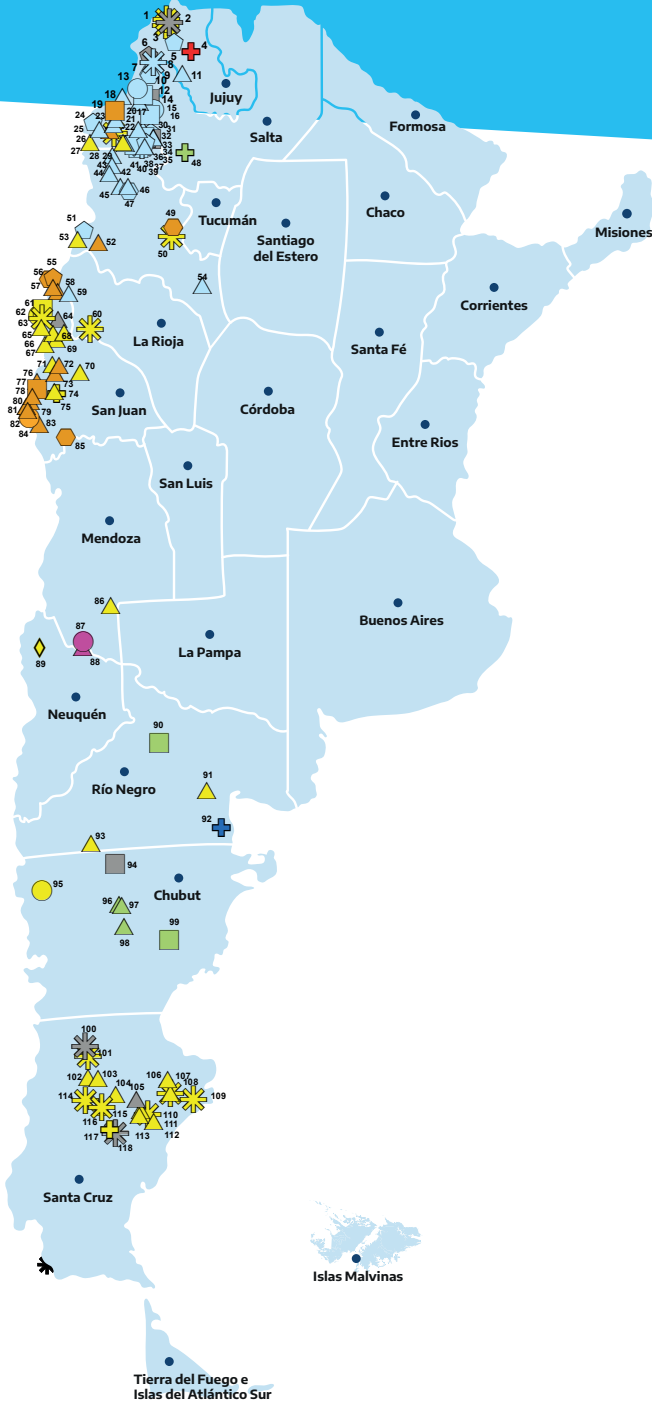

信息概况 采矿项目

Ministerio de
Desarrollo Productivo
Argentina

Secretaría de Minería

采矿项目状态

- | | |
|--|-------------------------------|
| 1 - Ajedrez | 61 - Lama |
| 2 - Córdoba | 62 - Taguas |
| 3 - Puna Operation | 63 - Veladero |
| 4 - Aguilar | 64 - El Fierro |
| 5 - Sal de Oro | 65 - Zancarron |
| 6 - Salar de Olaroz | 66 - Las Openas |
| 7 - La Providencia | 67 - Del Carmen |
| 8 - Caucharí | 68 - Jagüelito |
| 9 - Caucharí-Olaroz | 69 - Altos del Cura |
| 10 - Salar de Caucharí | 70 - Hulillan |
| 11 - Salinas Grandes | 71 - Don Julio |
| 12 - Pular | 72 - Valle de Chita |
| 13 - Rincón | 73 - San Francisco |
| 14 - Salar del Rincón | 74 - Casposo |
| 15 - El Quevar | 75 - Manantiales |
| 16 - Pastos Grandes | 76 - Copita |
| 17 - Pozuelos | 77 - Los Azules |
| 18 - Mina SISIFO | 78 - Prospecto Río Salinas |
| 19 - Taca Taca | 79 - Rincones de Araya |
| 20 - Arizaro | 80 - Altar |
| 21 - Lindero | 81 - El Pachón |
| 22 - Salar de Arizaro (1) | 82 - Proyeto Piuquene |
| 23 - Salar de Arizaro (2) | 83 - Río Cenicero |
| 24 - Mariana | 84 - Cordón de las Pihireguas |
| 25 - Río Grande | 85 - San Jorge |
| 26 - Río Grande | 86 - Don Sixto |
| 27 - Cerro Peñón | 87 - Potasio Río Colorado |
| 28 - Laguna Verde | 88 - Potasio |
| 29 - Tenemquicho Chico | 89 - Andacollo |
| 30 - Candelas | 90 - Amarillo Grande |
| 31 - Centenario-Ratones | 91 - San Roque |
| 32 - Diablillos | 92 - Sierra Grande |
| 33 - Fénix | 93 - Calcatreu |
| 34 - Gallego | 94 - Navidad |
| 35 - Hombre Muerto Norte | 95 - Suyai |
| 36 - Hombre Muerto Oeste | 96 - Cerro Solo |
| 37 - Sal de la Puna | 97 - Meseta Central |
| 38 - Sal de los Ángeles | 98 - Laguna Colorada |
| 39 - Sal de Vida | 99 - Laguna Salada |
| 40 - Salar Tolillar | 100 - Cerro Negro |
| 41 - Virgen del Valle Litio | 101 - San José |
| 42 - Antofalla Norte | 102 - Lejano |
| 43 - Salar Antofalla I al XII y Bolland VI | 103 - Virginia |
| 44 - Sincera | 104 - La Josefina |
| 45 - Incahuasi | 105 - Pingüino |
| 46 - Kachi | 106 - Escondido |
| 47 - Karachi Salar Escondido | 107 - Las Calandrias |
| 48 - Don Otto | 108 - Don Nicolás |
| 49 - Proyecto Mara | 109 - Cerro Moro |
| 50 - Farallón Negro | 110 - Cerro Vanguardia |
| 51 - Tres Quebradas | 111 - Claudia |
| 52 - Interceptor | 112 - Conserrat |
| 53 - Valle Ancho | 113 - El Dorado Monserrat |
| 54 - Ancasti | 114 - Cap-Oeste |
| 55 - Filo del Sol | 115 - La Manchuria |
| 56 - Josemaría | 116 - Lomada de Leiva |
| 57 - La Ortiga | 117 - Mina Martha |
| 58 - Las Flechas | 118 - Manantial Espejo |
| 59 - Los Sapitos | 119 - Río Turbio |
| 60 - Gualcamayo | |