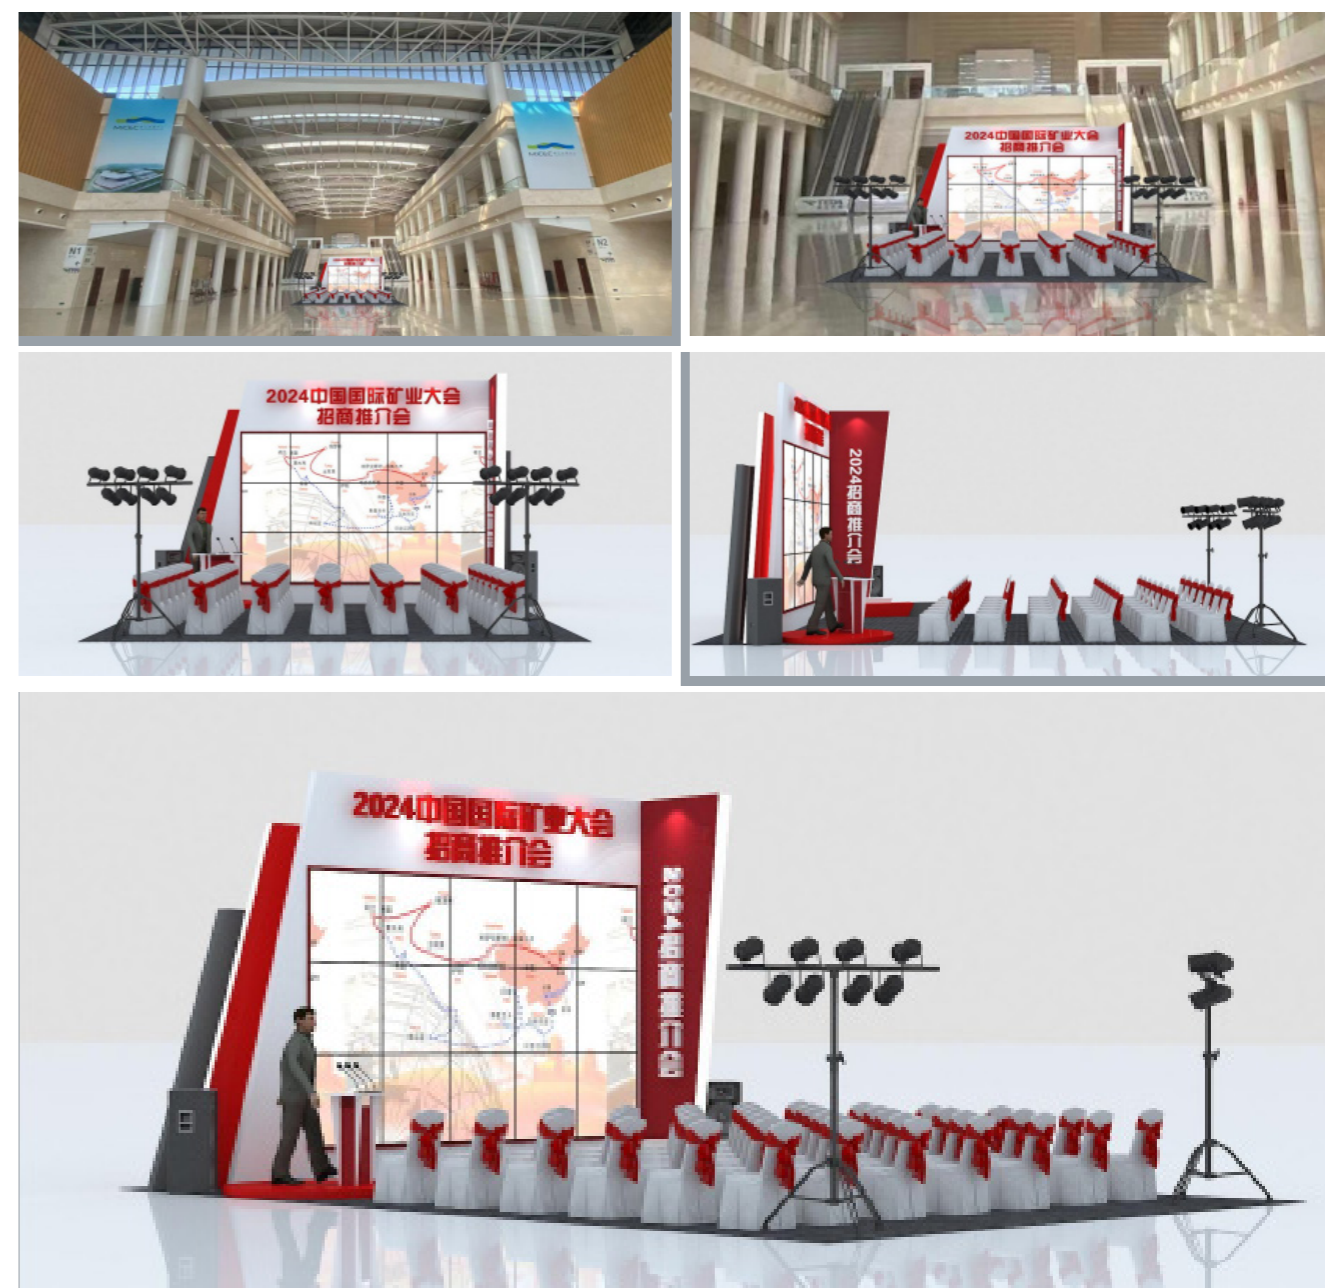

推介价格

5000元/15分钟(含发言嘉宾1位;参会嘉宾1位),可累加,如10000元/30分钟,不足15分钟的部分,按照15分钟计,提供免费录制项目推介视频服务,并上传于“中国国际矿业大会云平台”项目推介板块中,供全球观众浏览,实现永不落幕的矿业大会。

推介地点

梅江会展中心一楼展厅中央